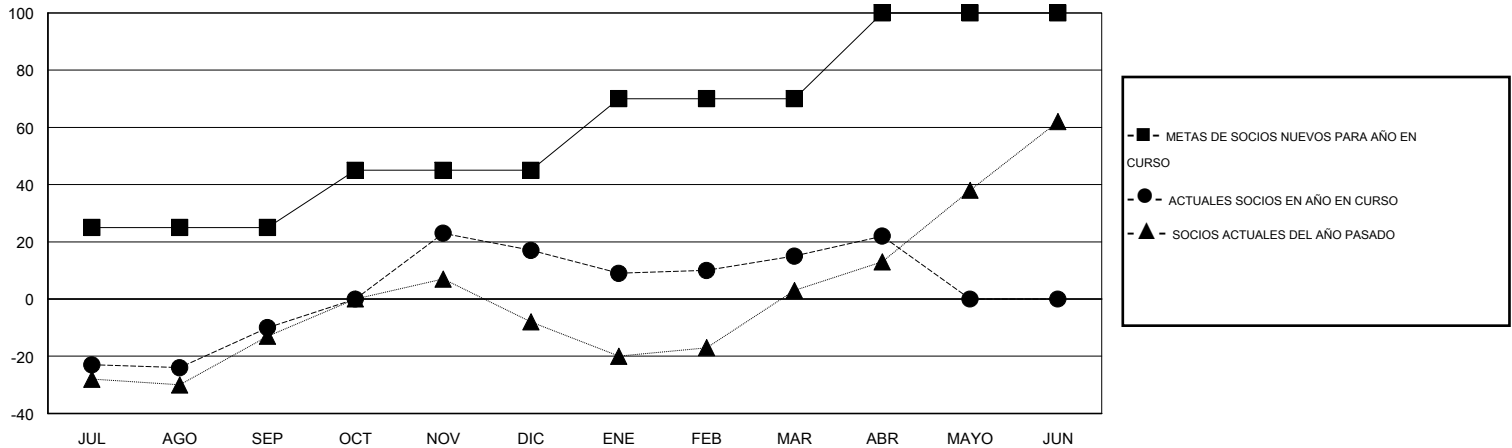

MONTHLY MEMBERSHIP PROGRESS REPORT

District E 1

Results as of: 4/30/2015

GMT: Jaime García Cepeda

UBICACIÓN VENEZUELA

GMT DE AE 3

Clubes					socios				
RESULTADOS DE 2014-2015					RESULTADOS DE 2014-2015				
TRIMESTRE	META DE CLUBES NUEVOS	NUEVOS CLUBES	CLUBES DADOS DE BAJA	GANANCIA/PÉRDIDA NETA	TRIMESTRE	META DE SOCIOS NUEVOS	SOCIOS FUNDADORES Y SOCIOS AÑADIDOS	SOCIOS DADOS DE BAJA	GANANCIA/PÉRDIDA NETA
JUL/AGO/SEP	1	0	0	0	JUL/AGO/SEP	25	30	40	-10
OCT/NOV/DIC	0	1	0	1	OCT/NOV/DIC	20	38	11	27
ENE/FEB/MAR	1	0	0	0	ENE/FEB/MAR	25	8	10	-2
ABR/MAYO/JUN	1	0	0	0	ABR/MAYO/JUN	30	7	0	7

METAS Y CIFRA ACUMULATIVA DE CLUBES NUEVOS

METAS Y CIFRA ACUMULATIVA DE SOCIOS

CLUBES DADOS DE BAJA: 0	15 CLUBS OF 45 AÑADIERON 1 O MÁS SOCIOS NUEVOS	<u>DISTRIBUCIÓN POR SEXO</u>
		MASCULINO 729 (53.60%)
		FEMENINO 631 (46.40%)
<u>SOCIOS DADOS DE BAJA</u>	CLIC AQUÍ PARA DATOS DE SALUD DE CLUB	SOCIOS EN UNIDAD FAMILIAR 294
FALLECIDOS 6		CABEZA DE FAMILIA 126
CLUB CANCELADO 0		NO ES CABEZA DE FAMILIA 168
OTRO 55		
TOTAL 61		