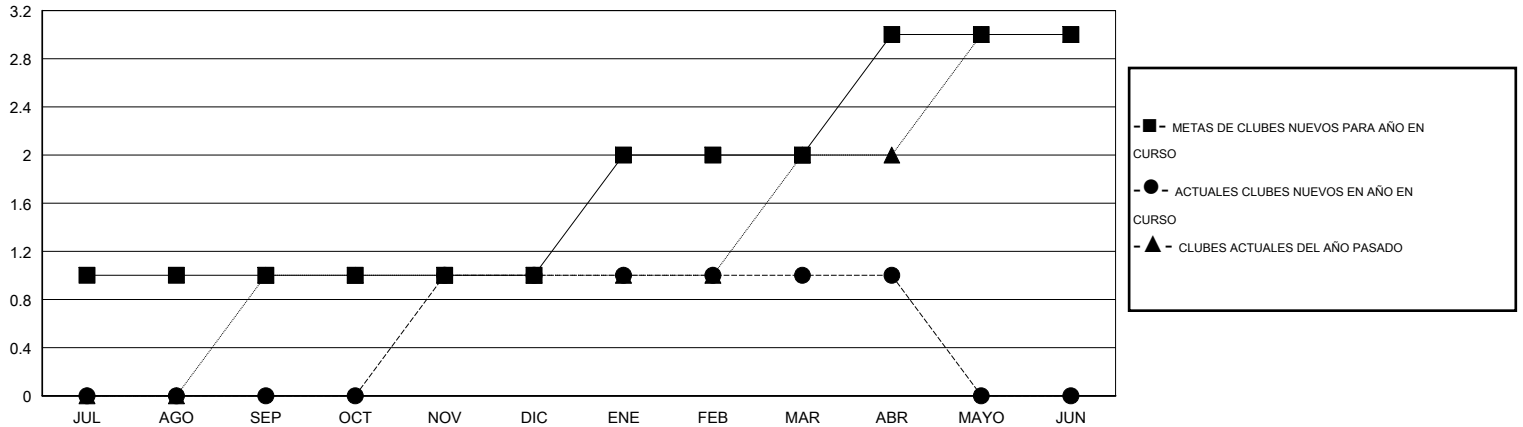

MONTHLY MEMBERSHIP PROGRESS REPORT

District E 1

Results as of: 4/30/2015

GMT: Jaime García Cepeda

UBICACIÓN VENEZUELA

GMT DE AE 3

Clubes					socios				
RESULTADOS DE 2014-2015					RESULTADOS DE 2014-2015				
TRIMESTRE	META DE CLUBES NUEVOS	NUEVOS CLUBES	CLUBES DADOS DE BAJA	GANANCIA/PÉRDIDA NETA	TRIMESTRE	META DE SOCIOS NUEVOS	SOCIOS FUNDADORES Y SOCIOS AÑADIDOS	SOCIOS DADOS DE BAJA	GANANCIA/PÉRDIDA NETA
JUL/AGO/SEP	1	0	0	0	JUL/AGO/SEP	25	30	40	-10
OCT/NOV/DIC	0	1	0	1	OCT/NOV/DIC	20	38	11	27
ENE/FEB/MAR	1	0	0	0	ENE/FEB/MAR	25	8	10	-2
ABR/MAYO/JUN	1	0	0	0	ABR/MAYO/JUN	30	7	0	7

METAS Y CIFRA ACUMULATIVA DE CLUBES NUEVOS

METAS Y CIFRA ACUMULATIVA DE SOCIOS

CLUBES DADOS DE BAJA: 0	15 CLUBS OF 45 AÑADIERON 1 O MÁS SOCIOS NUEVOS	<u>DISTRIBUCIÓN POR SEXO</u>
		MASCULINO 729 (53.60%)
		FEMENINO 631 (46.40%)
<u>SOCIOS DADOS DE BAJA</u>	CLIC AQUÍ PARA DATOS DE SALUD DE CLUB	SOCIOS EN UNIDAD FAMILIAR 294
FALLECIDOS 6		CABEZA DE FAMILIA 126
CLUB CANCELADO 0		NO ES CABEZA DE FAMILIA 168
OTRO 55		
TOTAL 61		